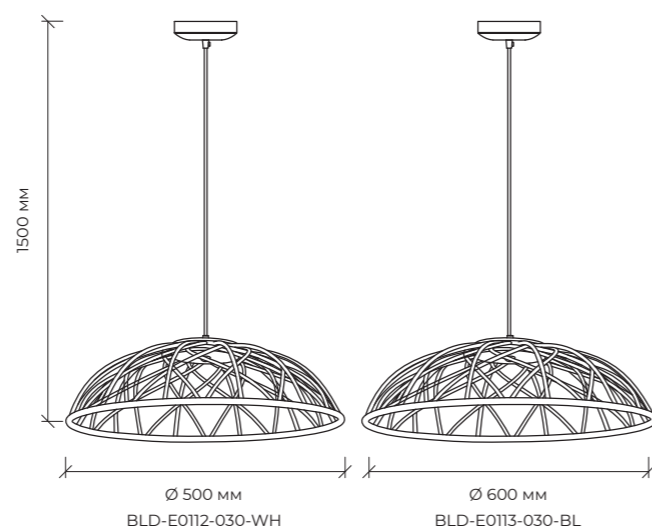

EVUM

30 Вт 4000 К 230 В IP20