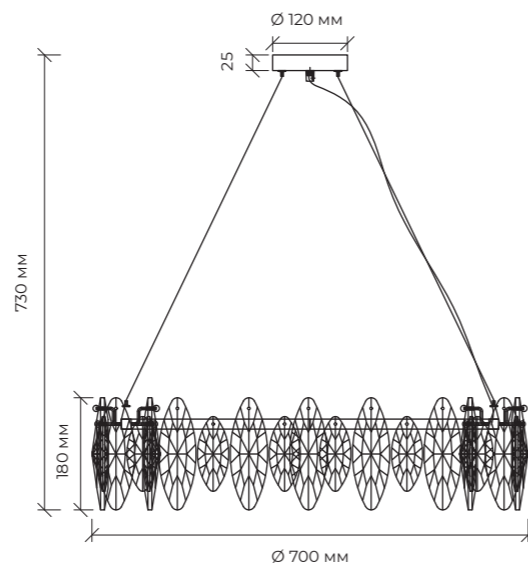

# VELOCE

Макс  
40Вт

E14\*8

230 В

IP20

BLB-V0123-040-GL

Сменная лампа

Подвесная люстра Veloce – это круглая композиция, словно ободок из россыпей льда. Овальные, удлиненные кристаллы дымчатого цвета собраны в венец, каждая грань играет и преломляет свет, создавая мерцающие блики в виде орнаментов.