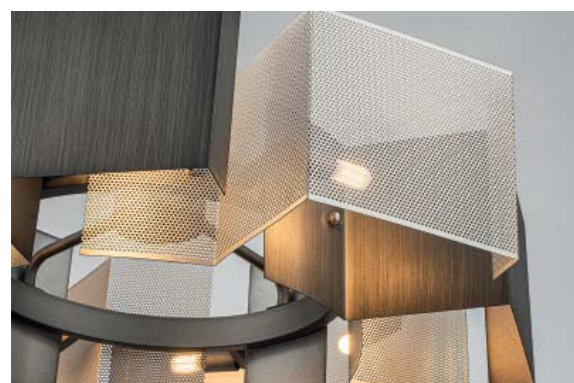

VELOCE

Макс
10 Вт

G9*10

230 В

IP20