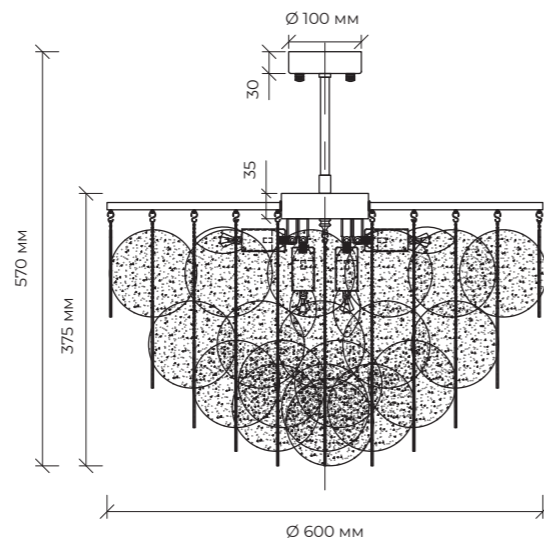

EVUM

Макс
40 Вт

E14*9

230 В

IP20