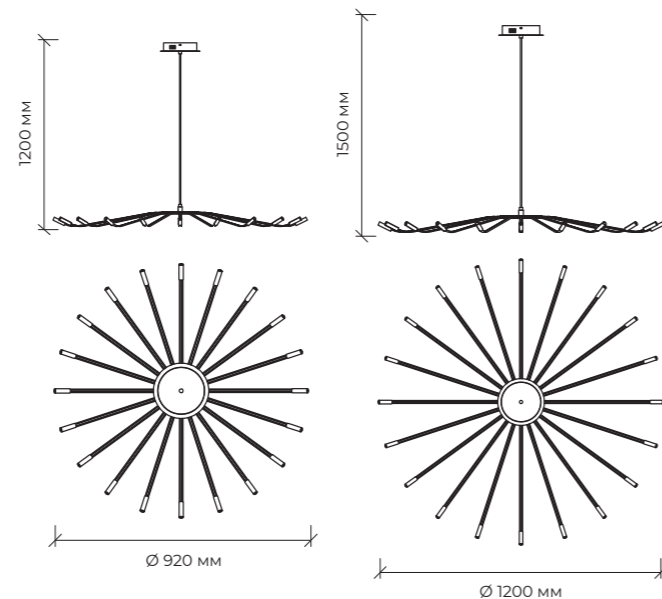

BLB-V0112-040

**FERRO**

30 Вт

3000 К

230 В

IP20

BLD-F0105-030-BL | Ø 920 мм

BLD-F0106-030-BL | Ø 1200 мм