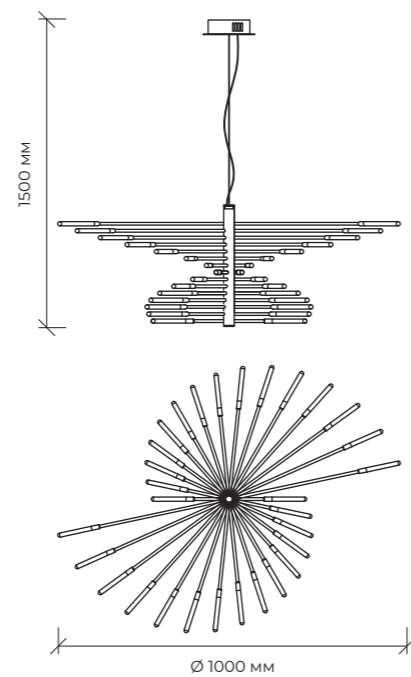

FERRO

30 Вт

3000 К

230 В

IP20