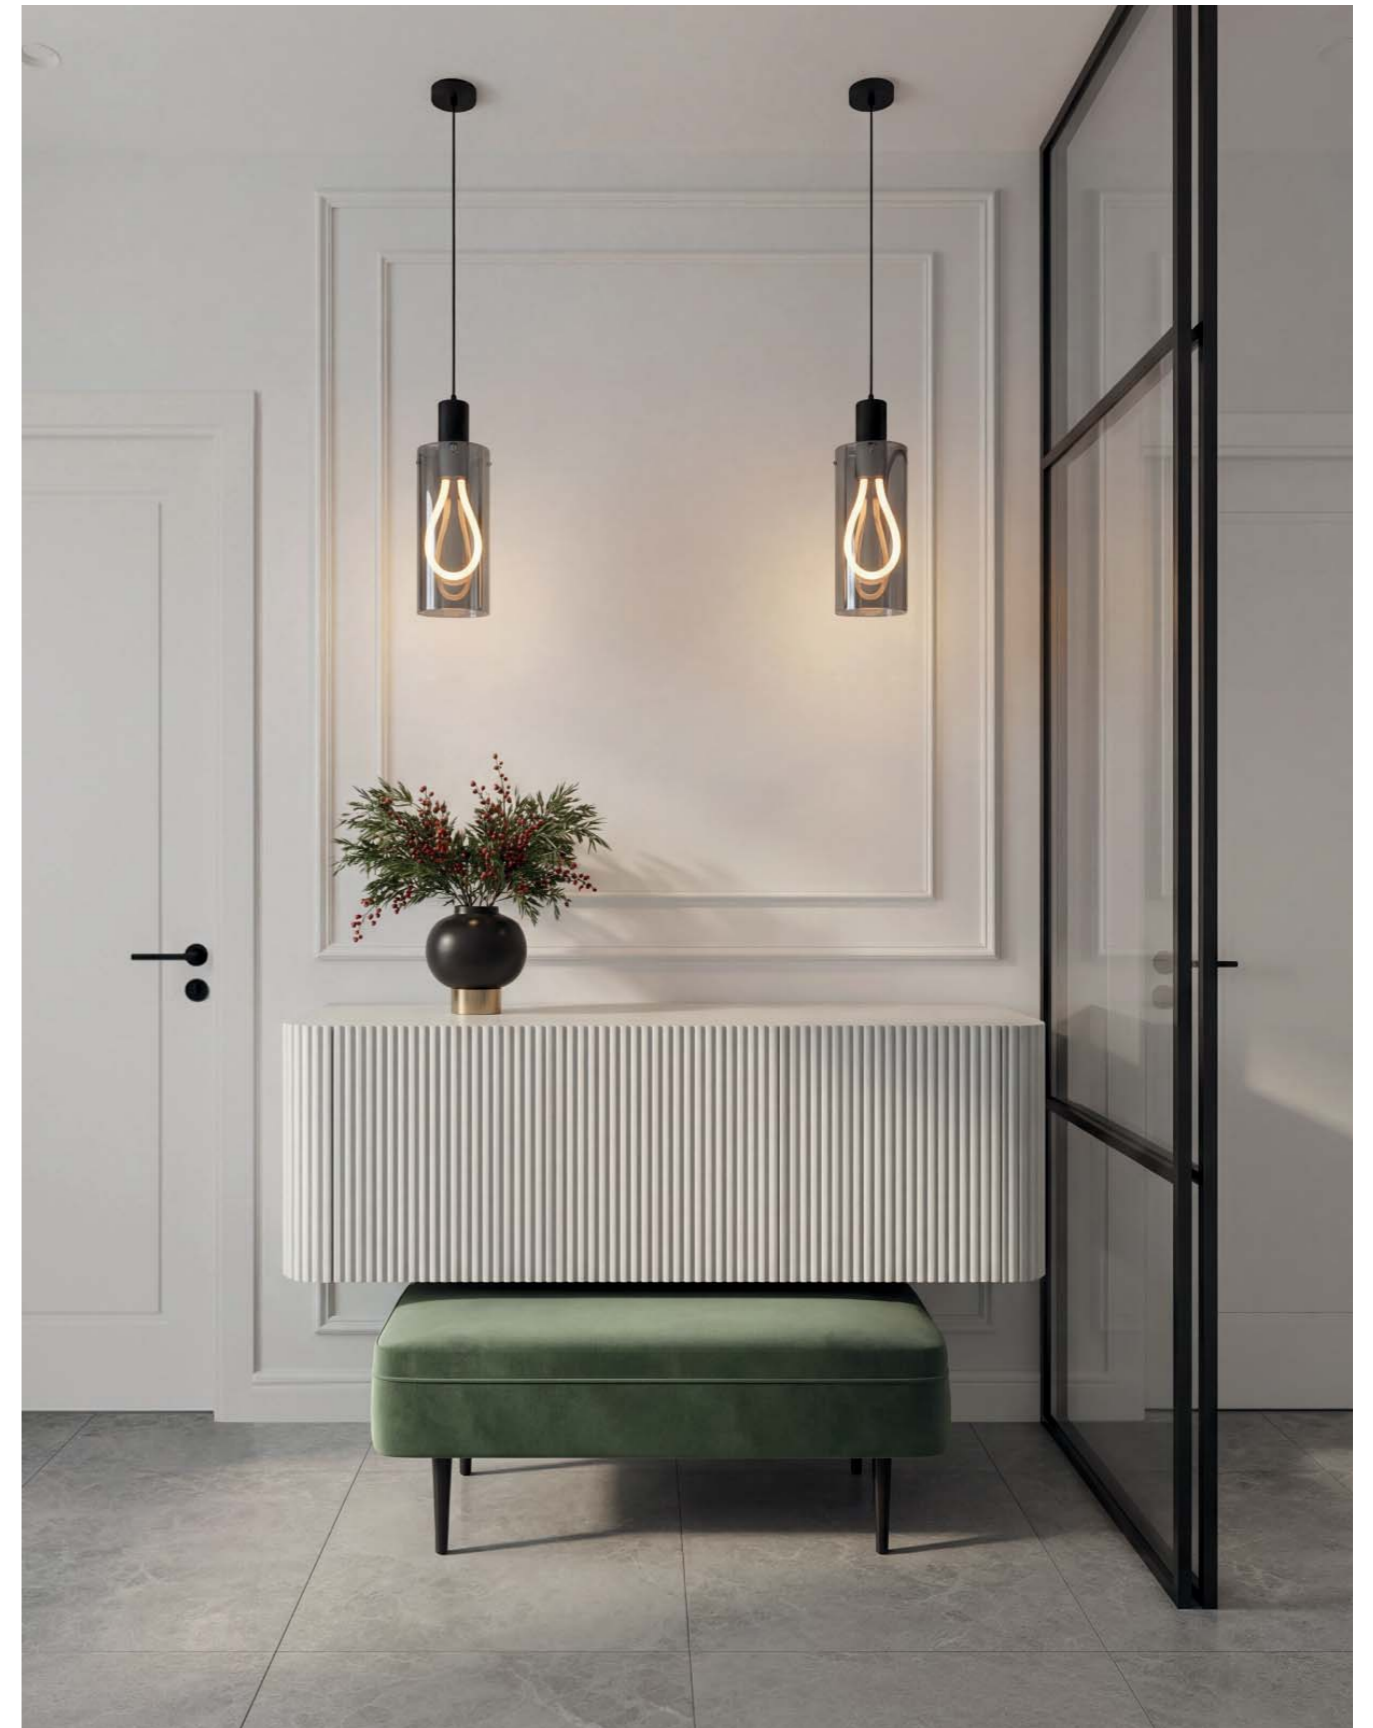

BLD-V0109-006

LED | Встроенный источник света

Коллекция подвесных светильников Veloce выполнена из дымчатого стекла со встроенным гибким неонам, который обеспечивает мягкое рассеивание света, создавая тёплый уютный свет с лёгкими бликами.