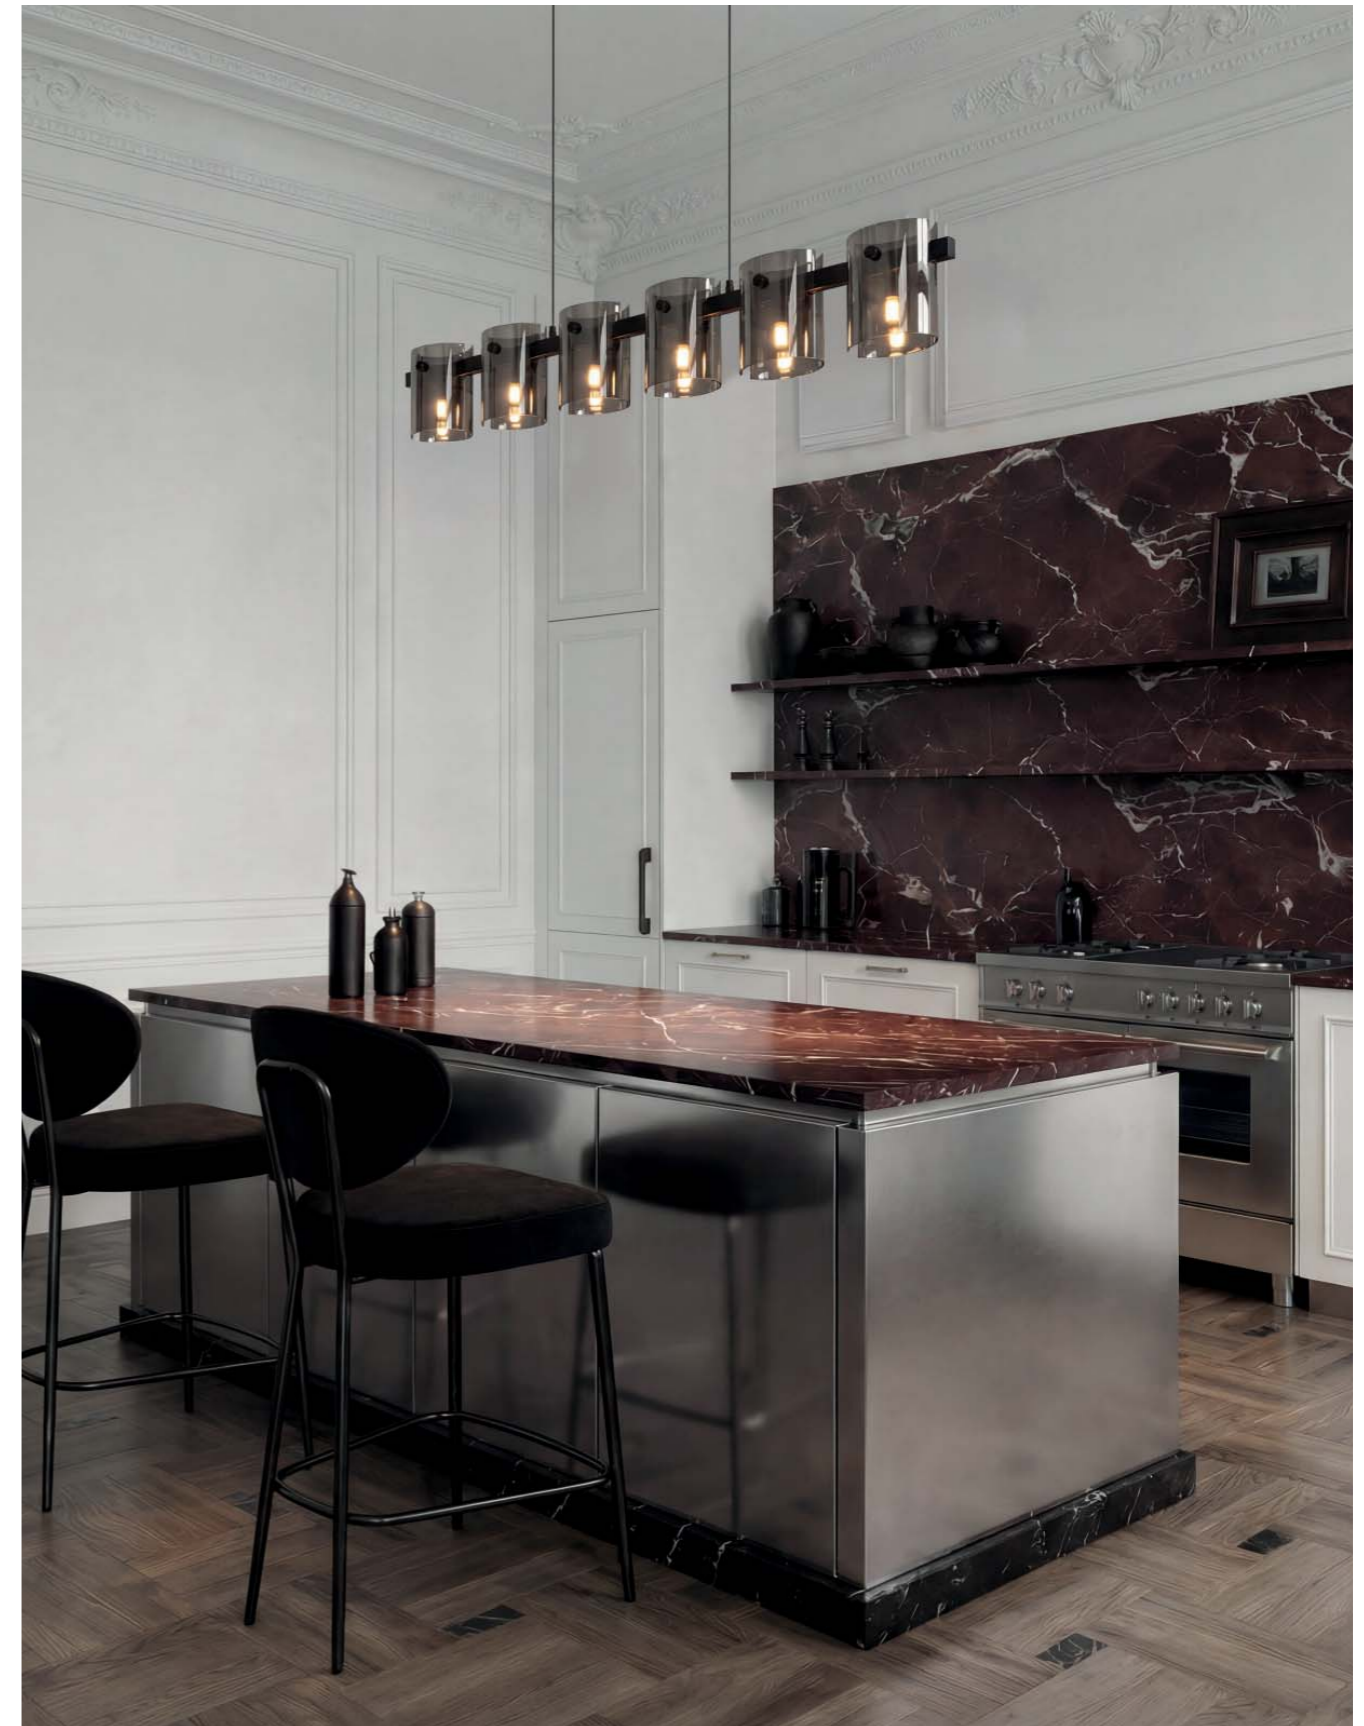

# VELOCE

Макс  
10 Вт

G9\*5

230 В

IP20

BLB-V0114-010-BL

Сменная лампа

Дизайн коллекции Veloce заключается в использовании оригинальных плафонов и способе их крепления. Дымчатое гнутое стекло придало ему футуристический космический облик, ощущение глубины и загадочности.