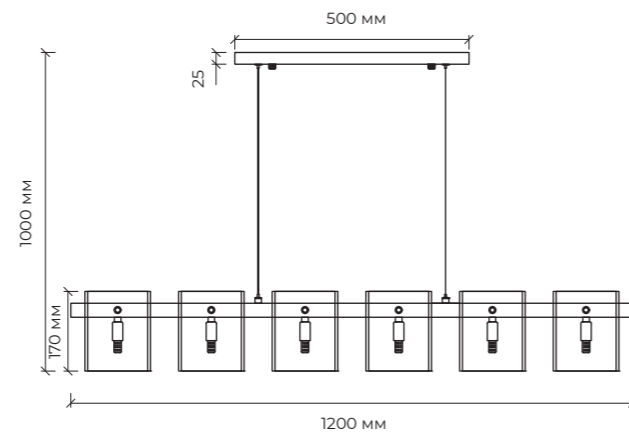

# VELOCE

Макс  
10 Вт

G9\*5

230 В

IP20

BLB-V0114-010-BL

Сменная лампа

Дизайн коллекции Veloce заключается в использовании оригинальных плафонов и способе их крепления. Дымчатое гнутое стекло придало ему футуристический космический облик, ощущение глубины и загадочности.