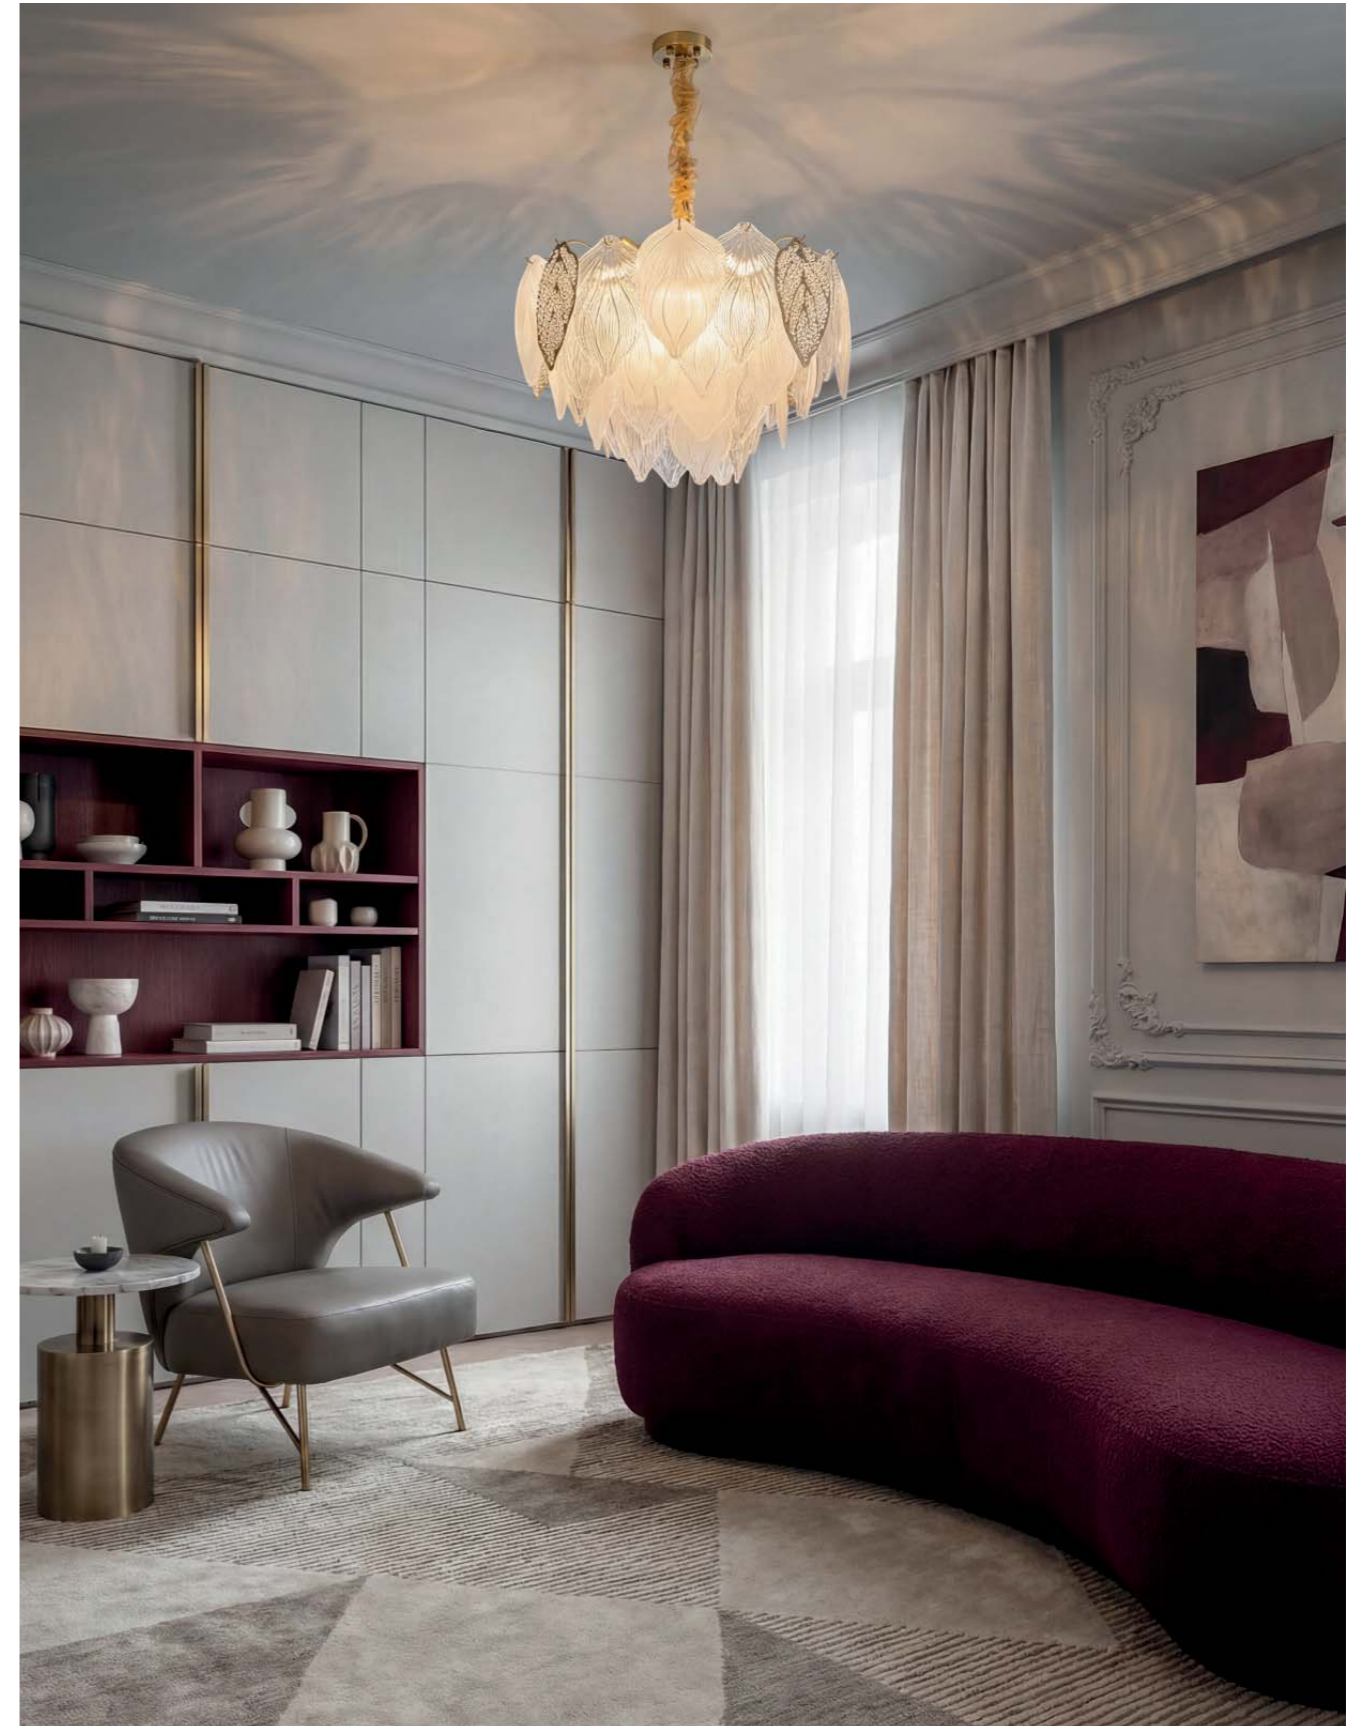

BLB-E0103-040-WH

**EVUM**Макс  
10 Вт

E14\*9

230 В

IP20

BLB-E0104-040-WH

Сменная лампа

Линия Evum – невероятной красоты коллекция из стеклянных, ажурных металлических лепестков украшенных прозрачными бусинками словно капельками росы. Сочетание тонкого материалов и форм, придает нежность и утонченность этой модели.