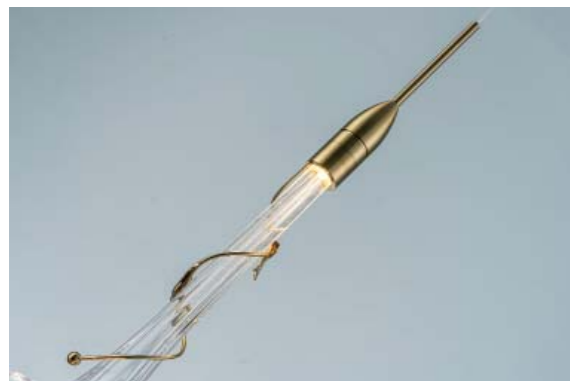

VELOCE

3 Вт

3000 К

230 В

IP20