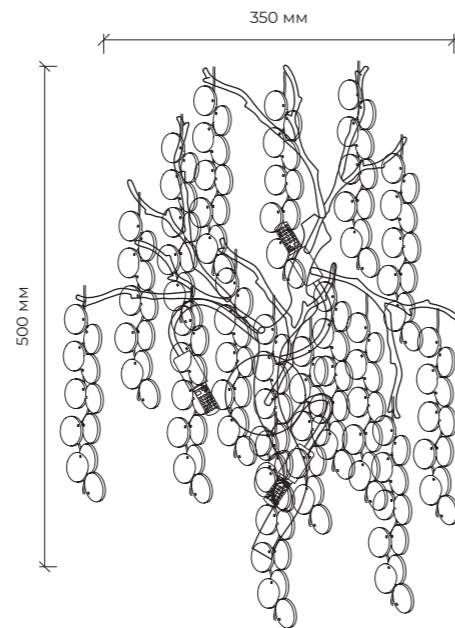

VELOCE

Макс
10 Вт

С9*3

230 В

IP20