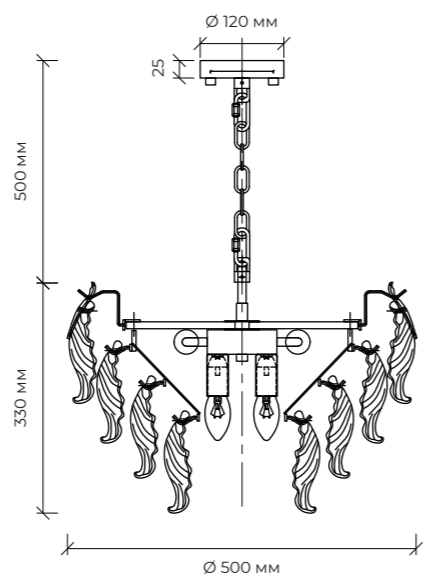

EVUM

Макс
40 Вт

E14*6

230 В

IP20