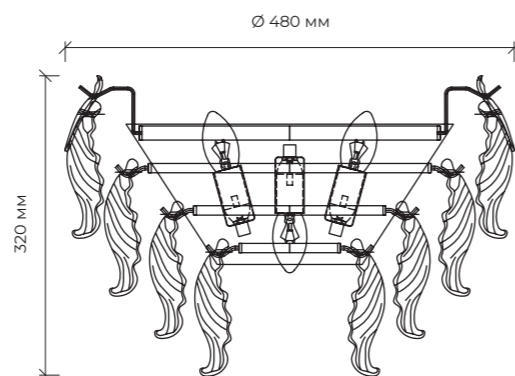

EVUM

Макс
40 Вт

E14*3

230 В

IP20