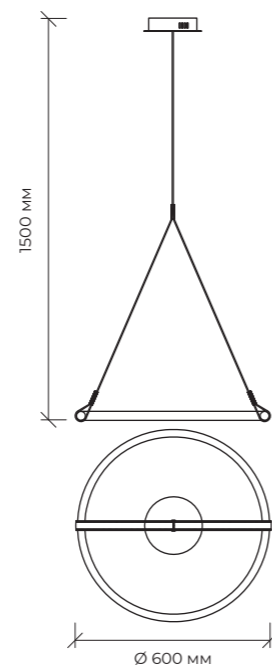

BLD-F0102-050

**FERRO**

50 Вт

4000 К

230 В

IP20

BLD-F0103-050

LED | Встроенный источник света