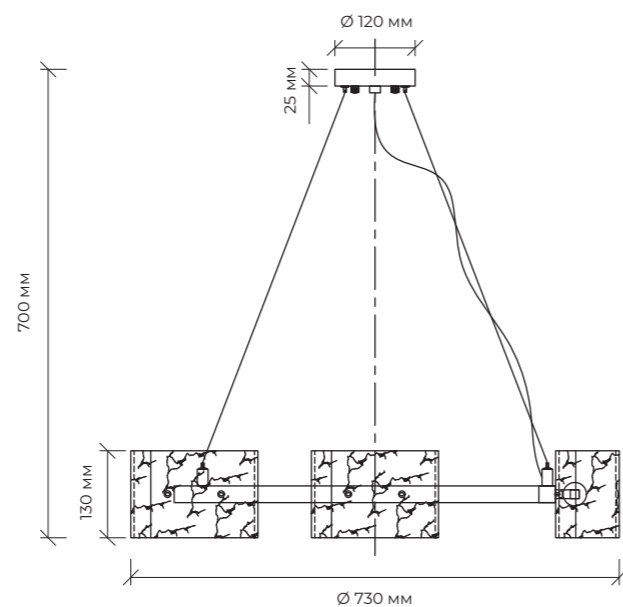

EVUM

Макс
10 Вт

G9*5

230 В

IP20