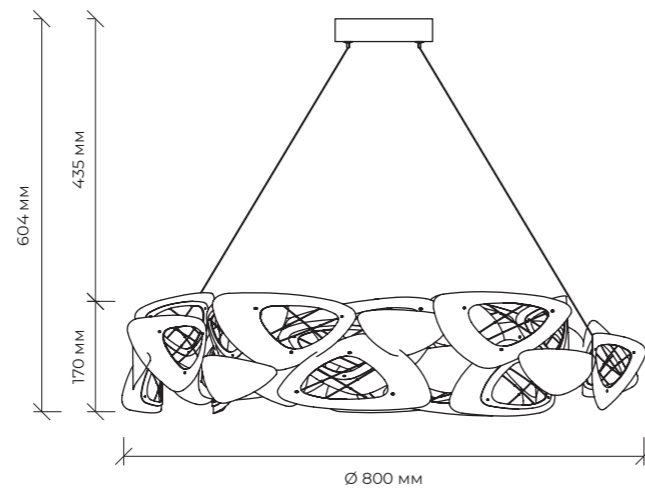

VELOCE

Макс
40 Вт

E14*8

230 В

IP20