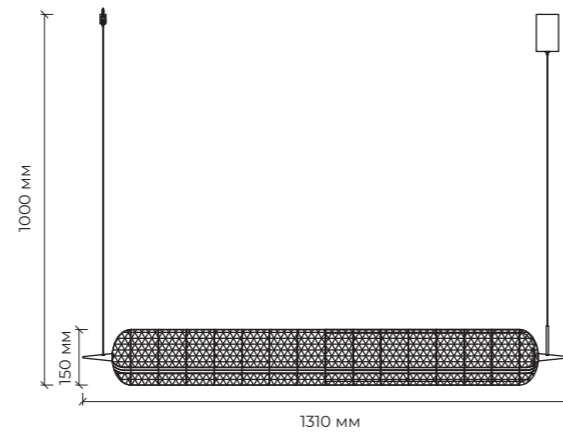

VELOCE

60 Вт 3000 К 230 В IP20