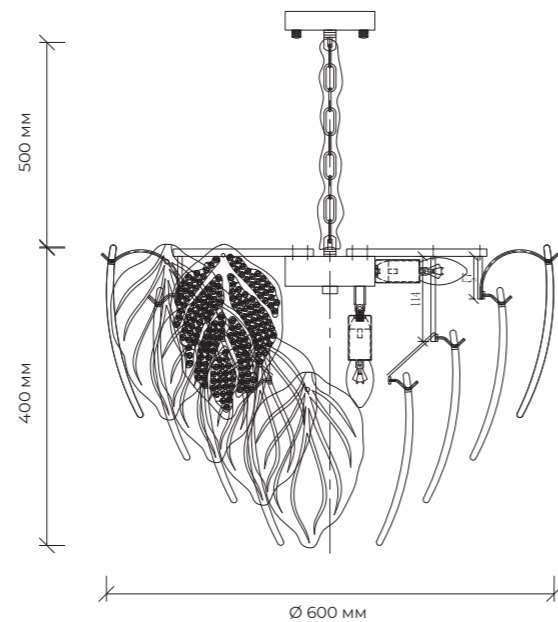

BLB-E0103-040-WH

**EVUM**Макс  
10 Вт

E14\*9

230 В

IP20

BLB-E0104-040-WH

Сменная лампа

Линия Evum – невероятной красоты коллекция из стеклянных, ажурных металлических лепестков украшенных прозрачными бусинками словно капельками росы. Сочетание тонкого материалов и форм, придает нежность и утонченность этой модели.