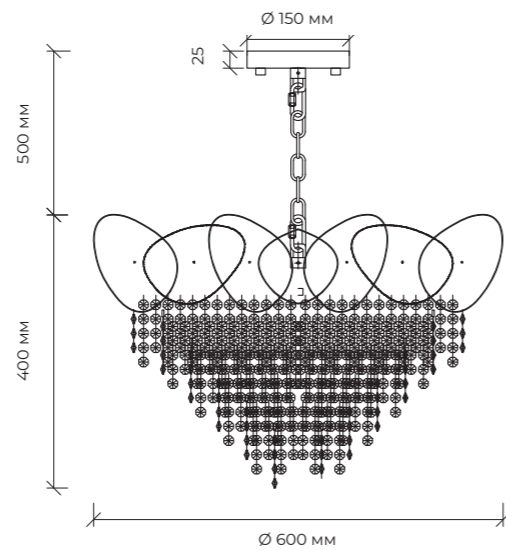

# EVUM

Макс  
40 Вт

E14\*11

230 В

IP20

BLB-E0109-040-GL

Сменная лампа

Люстра коллекции Evum – это золотой венец с роскошным каскадом кристаллов. Настоящий шедевр, который привносит в интерьер атмосферу утонченности и элегантности. С ее помощью можно создавать уникальный акцент в любом интерьере.