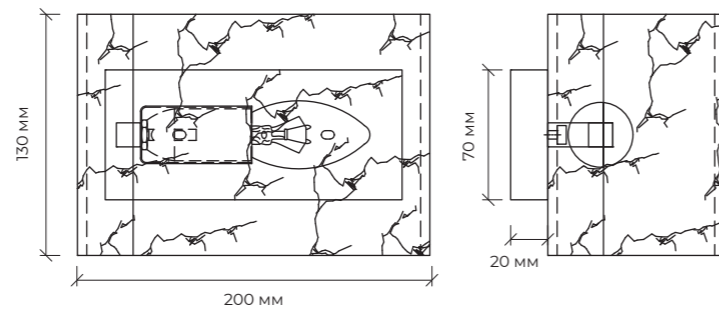

EVUM

Макс
10 Вт

G9*1

230 В

IP20