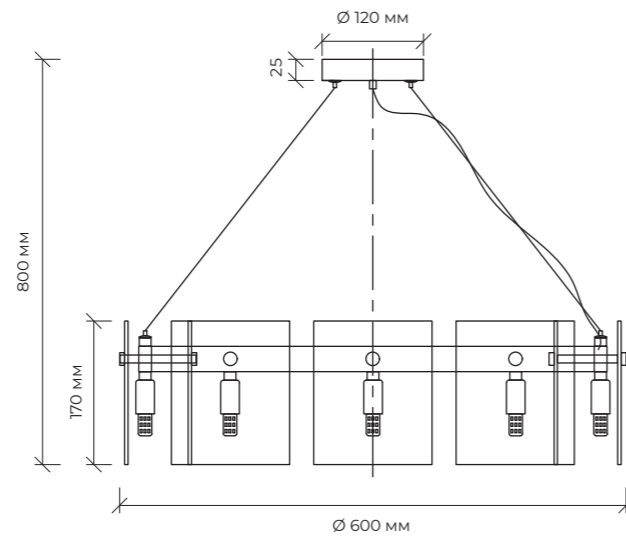

VELOCE

Макс
10 Вт

G9*5

230 В

IP20