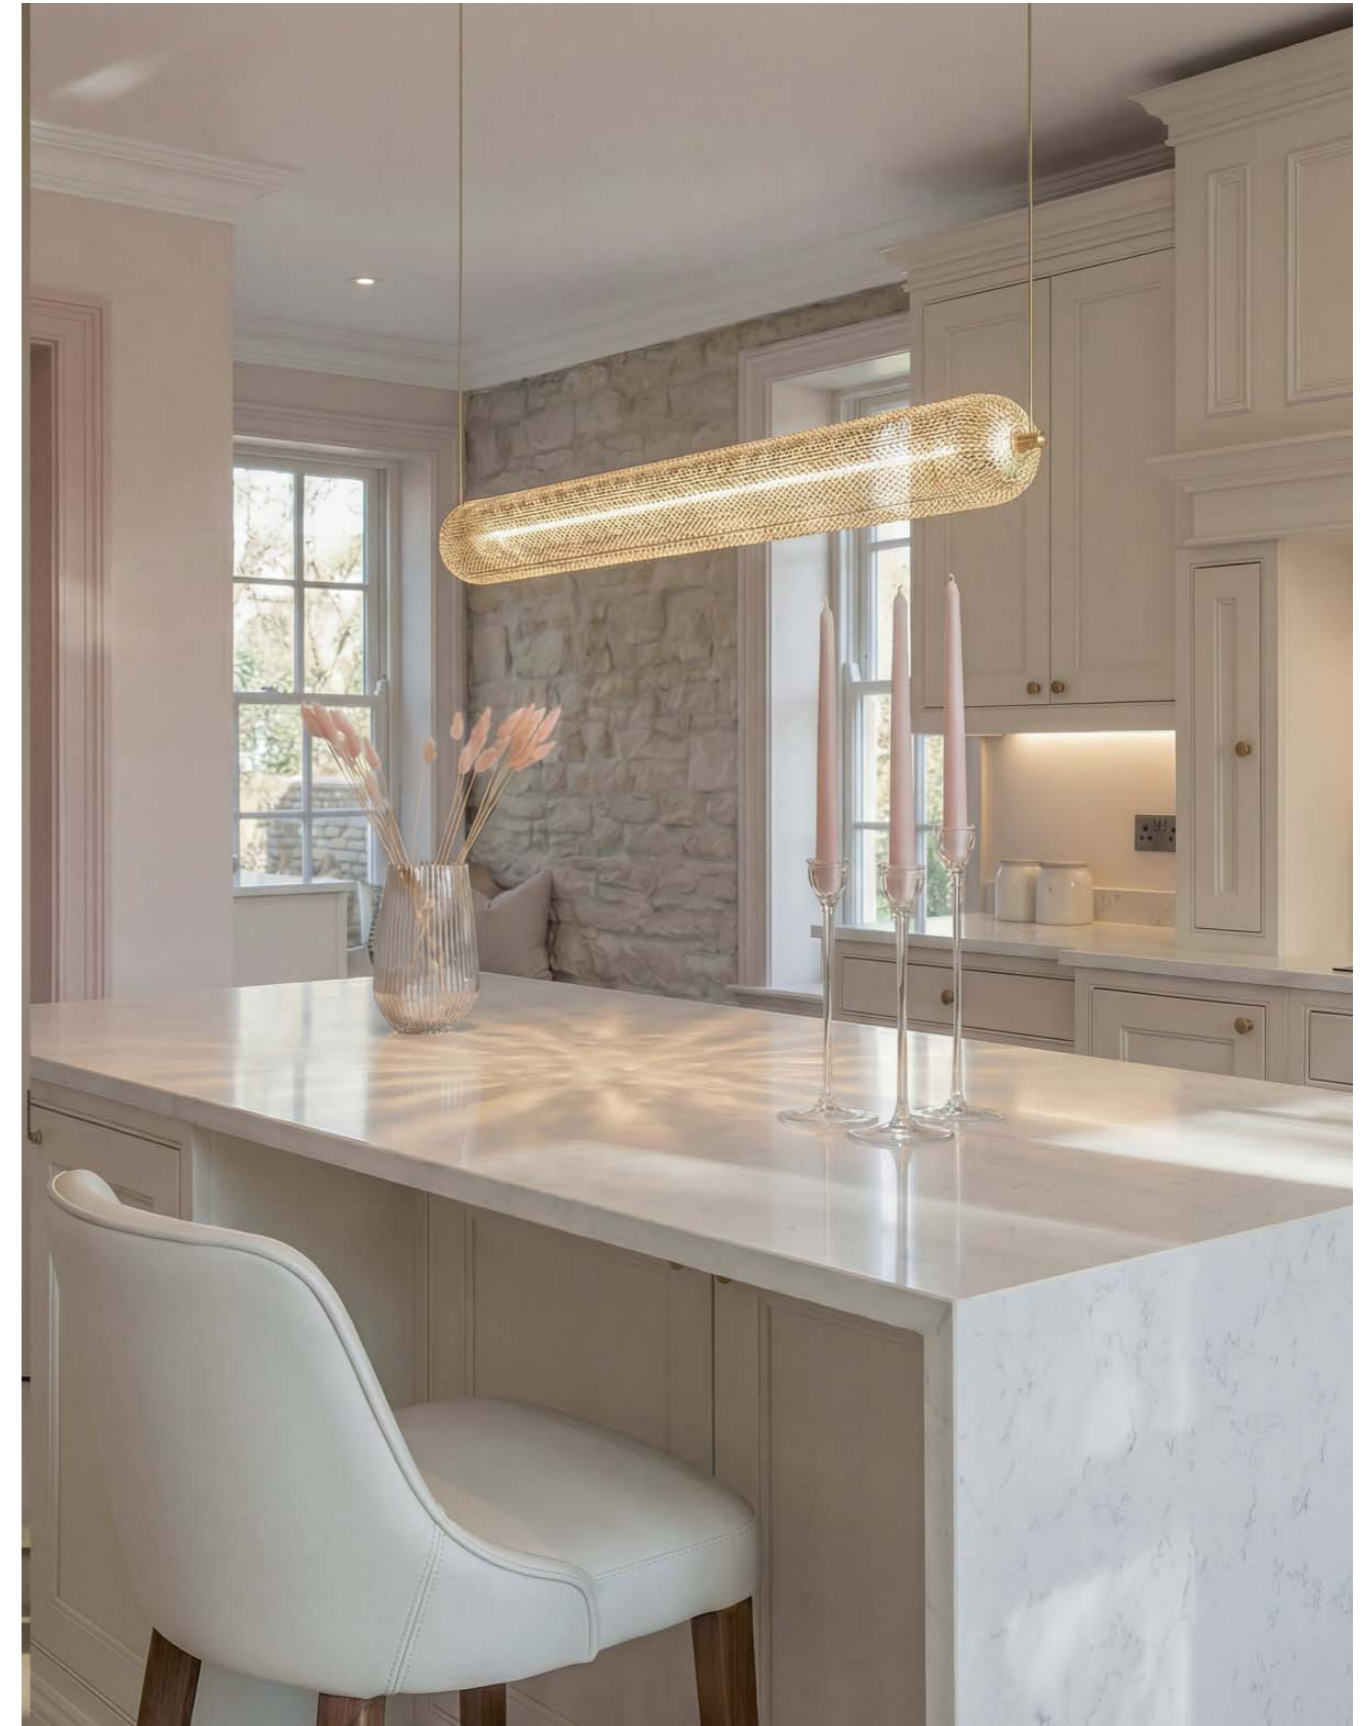

# VELOCE

60 Вт 3000 К 230 В IP20

BLD-V0120-600-WH

LED | Встроенный источник света

Подвес Veloce – это утонченность и ювелирный характер. Тонкая филигранная сетка ромбов на поверхности подвеса, переливается и дробит свет на легкую и мерцающую фактуру. Его мягкое рассеянное свечение придает пространству бархатистость, теплоту и глубину.