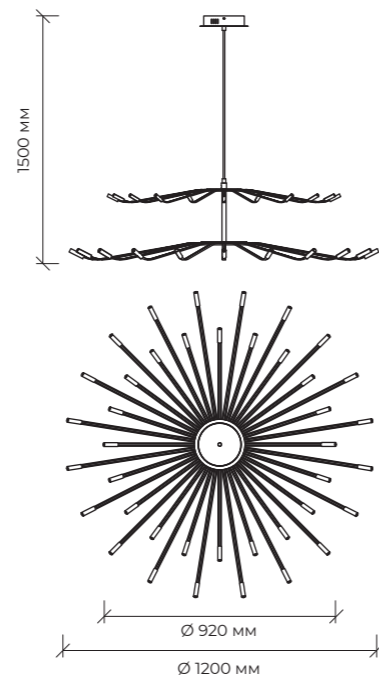

FERRO

60 Вт

3000 К

230 В

IP20