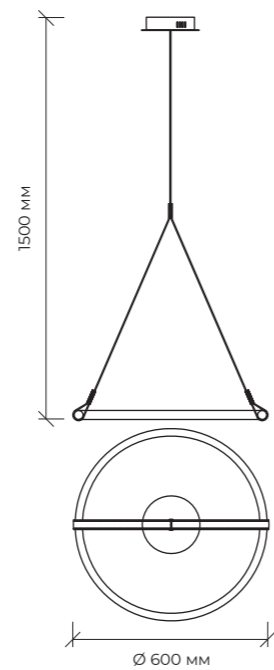

BLD-F0110-003

**FERRO**

50 Вт

4000 К

230 В

IP20

BLD-F0102-050

LED | Встроенный источник света