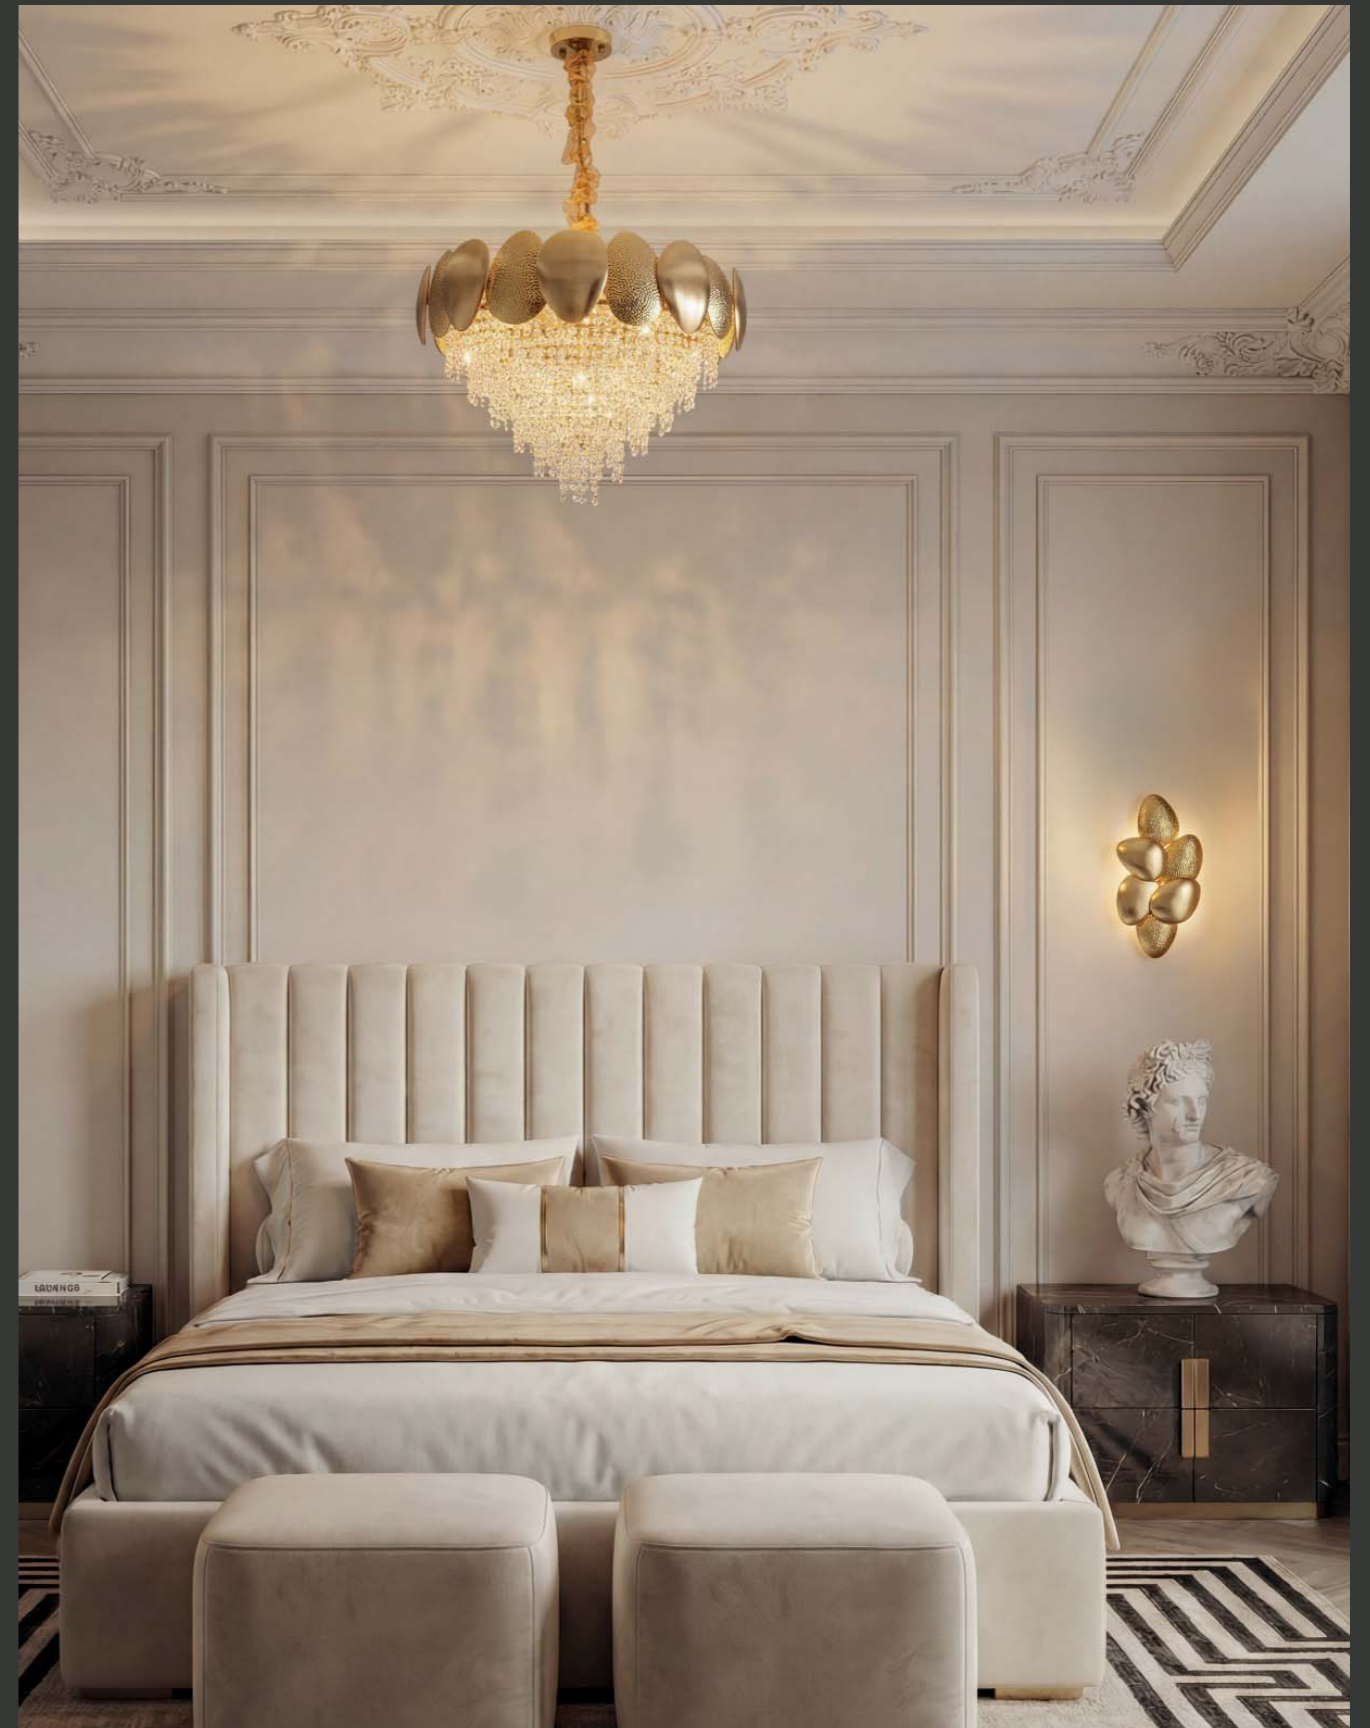

# EVUM

Макс  
40 Вт

E14\*11

230 В

IP20

BLB-E0109-040-GL

Сменная лампа

Люстра коллекции Evum – это золотой венец с роскошным каскадом кристаллов. Настоящий шедевр, который привносит в интерьер атмосферу утонченности и элегантности. С ее помощью можно создавать уникальный акцент в любом интерьере.