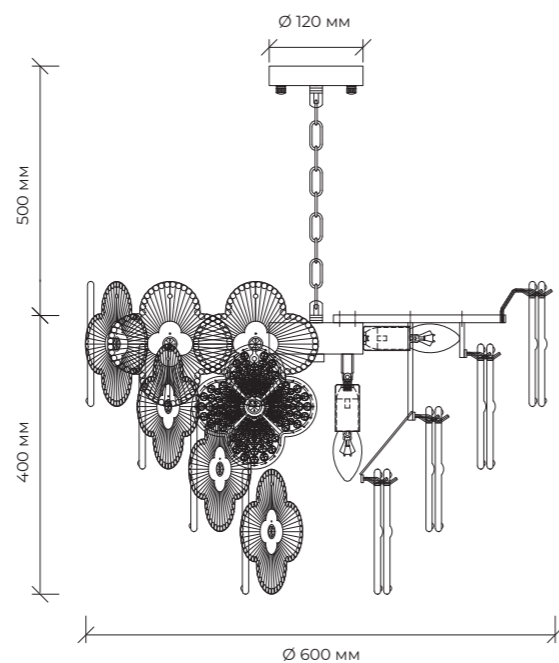

EVUM

Макс
10 Вт

E14*9

230 В

IP20