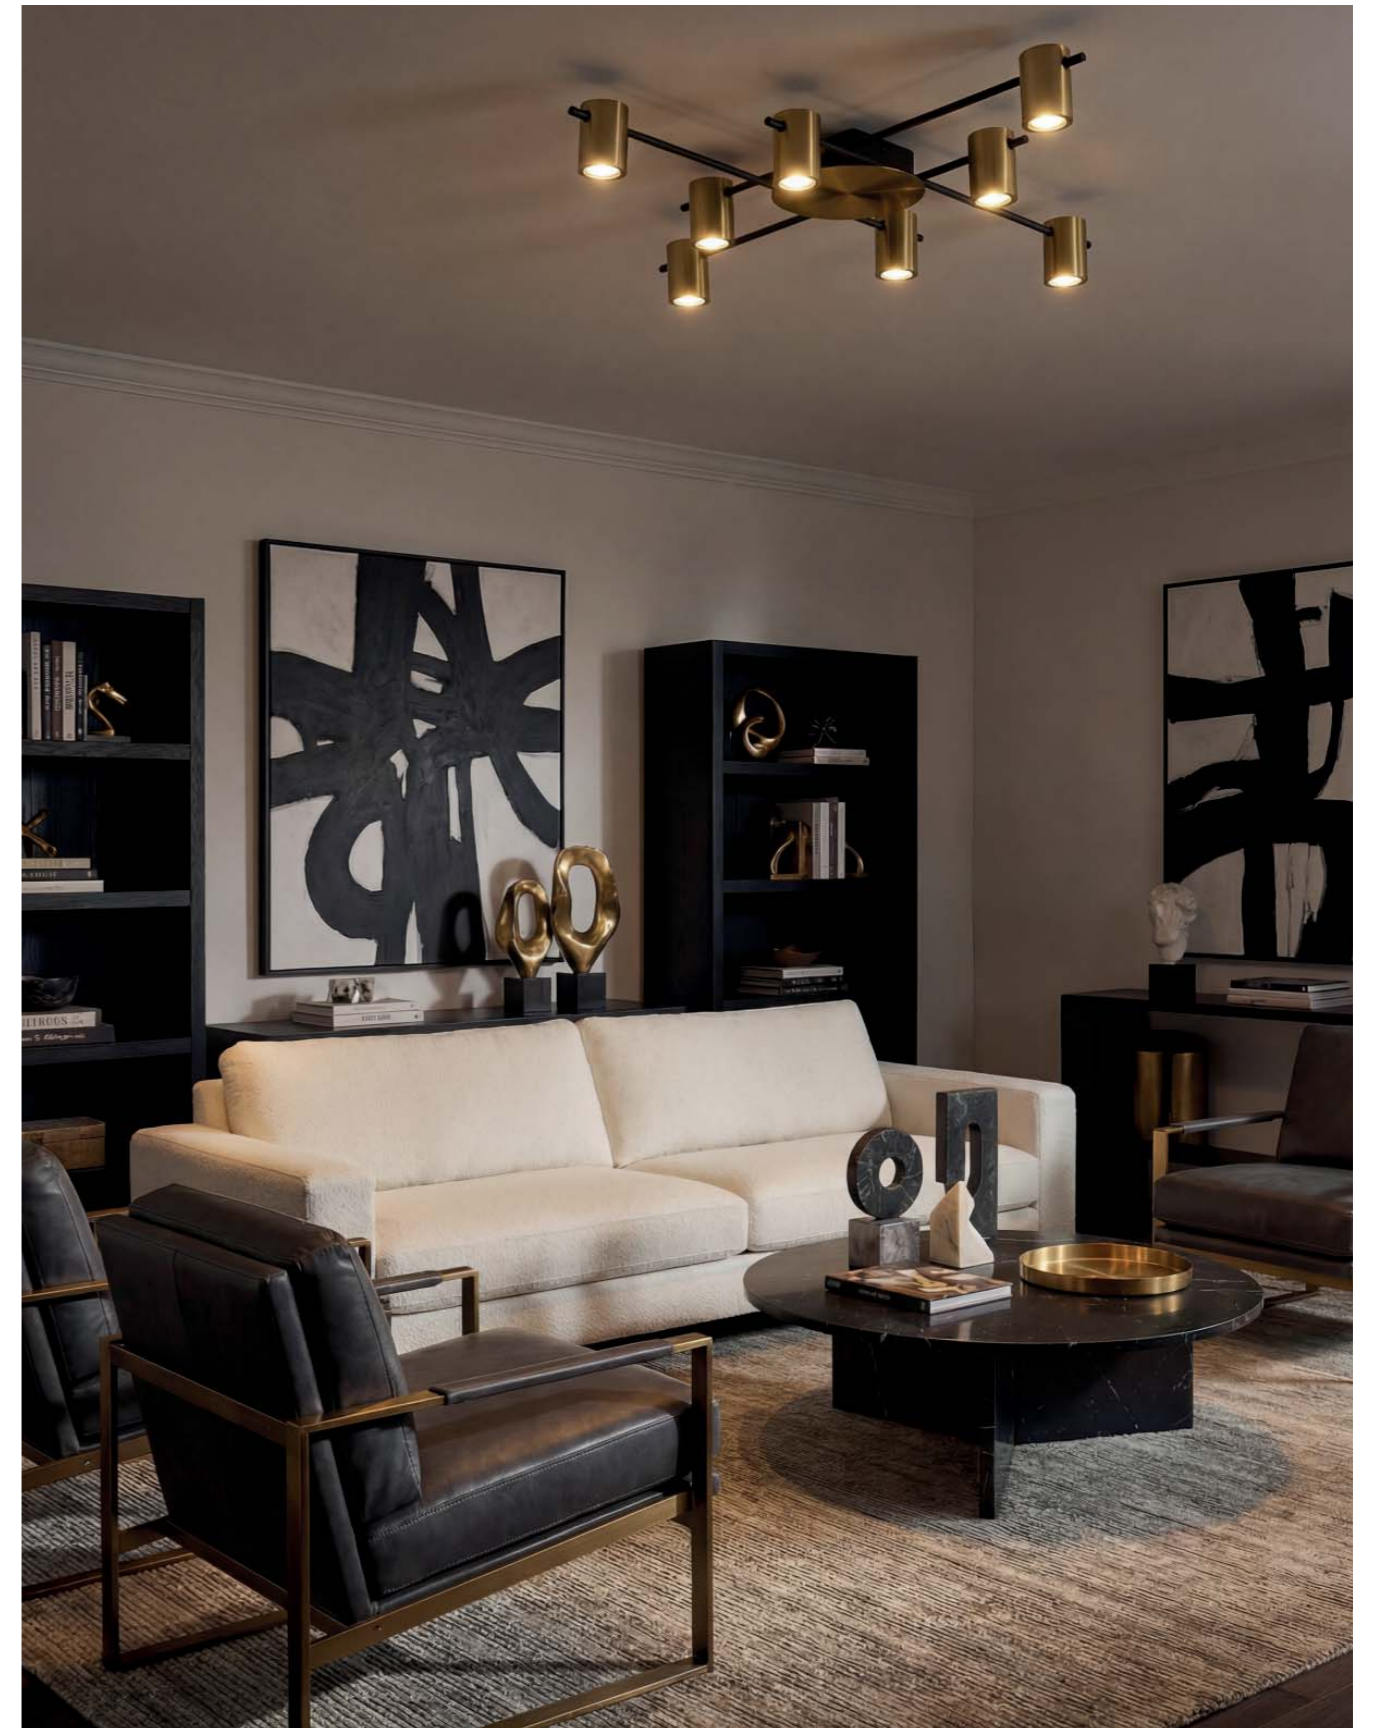

# VELOCE

Макс  
10 Вт

GU10\*8

230 В

IP20

BLB-V0103-010

Сменная лампа

Стильный светильник Veloce станет прекрасным дополнением минималистичного современного интерьера. Подчеркивает стиль и индивидуальность. Сочетание черного с золотом добавляет роскоши и утонченности любому пространству.